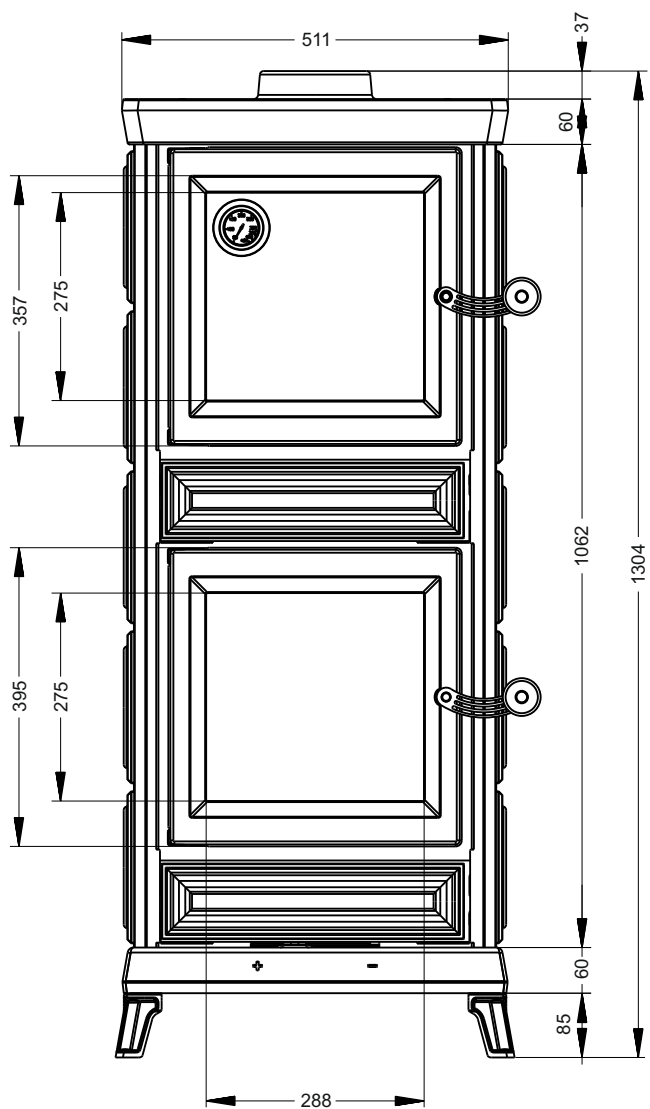

ПЕЧЬ-КАМИН АСТОВ МАЙОЛИКА С ДУХОВКОЙ

ТЕХНИЧЕСКИЕ ДАННЫЕ

■ Габаритные размеры	Ш-511мм*В-1304мм*Г-500мм
■ Вес	от 179 кг
■ Футеровка	Вермикулит или чугунные 3D панели
■ Варианты подключения дымохода	сверху
■ Диаметр дымохода	Ø 150 мм
■ Адаптер подводки воздуха извне	Ø100 мм
■ Подключение подводки	сзади, снизу
■ Обзорный размер стекла дверцы	Ш-288мм *В-275мм
■ Система «чистое стекло», вторичный дожиг дымовых газов	
■ Загрузка дров	1-2 полена общей массой не более 3 кг
■ Мощность	9 кВт
■ КПД	82%
■ Рекомендуется для помещений не менее	150 м ³ (норма — 225 м ³)