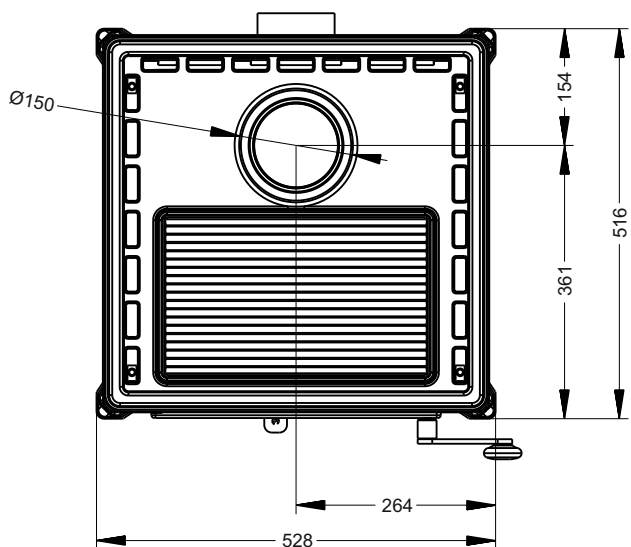

ПЕЧЬ-КАМИН АСТОВ МАЙОЛИКА С ДУХОВКОЙ

ТЕХНИЧЕСКИЕ ДАННЫЕ

■ Габаритные размеры	Ш-511мм*В-1304мм*Г-500мм
■ Вес	от 179 кг
■ Футеровка	Вермикулит или чугунные 3D панели
■ Варианты подключения дымохода	сверху
■ Диаметр дымохода	Ø 150 мм
■ Адаптер подводки воздуха извне	Ø100 мм
■ Подключение подводки	сзади, снизу
■ Обзорный размер стекла дверцы	Ш-288мм *В-275мм
■ Система «чистое стекло», вторичный дожиг дымовых газов	
■ Загрузка дров	1-2 полена общей массой не более 3 кг
■ Мощность	9 кВт
■ КПД	82%
■ Рекомендуется для помещений не менее	150 м ³ (норма — 225 м ³)