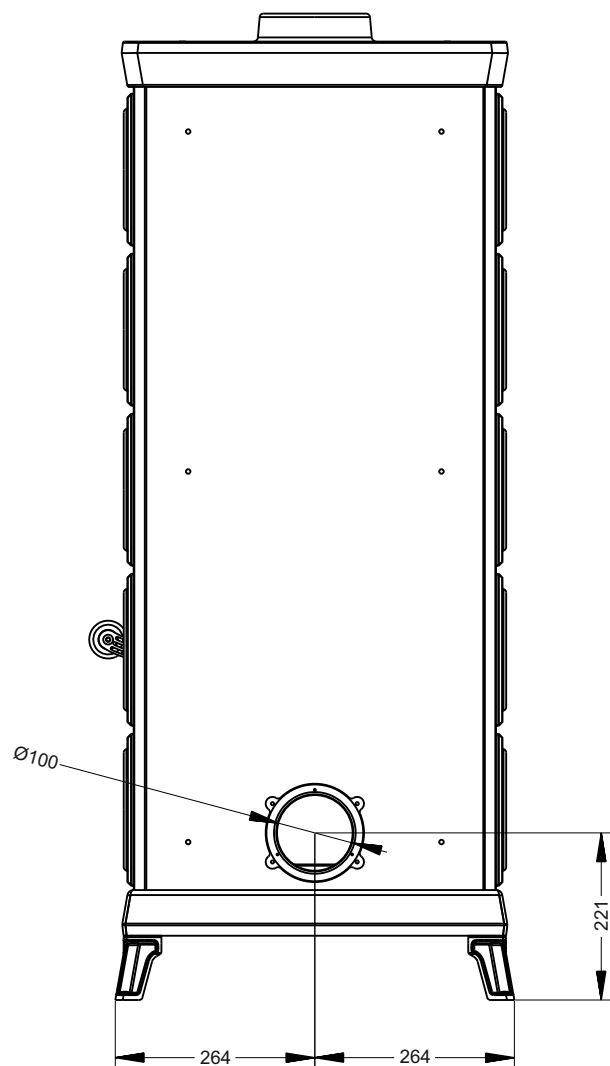

ПЕЧЬ-КАМИН АСТОВ МАЙОЛИКА С ДУХОВКОЙ

ТЕХНИЧЕСКИЕ ДАННЫЕ

■ Габаритные размеры	Ш-511мм*В-1304мм*Г-500мм
■ Вес	от 179 кг
■ Футеровка	Вермикулит или чугунные 3D панели
■ Варианты подключения дымохода	сверху
■ Диаметр дымохода	Ø 150 мм
■ Адаптер подводки воздуха извне	Ø100 мм
■ Подключение подводки	сзади, снизу
■ Обзорный размер стекла дверцы	Ш-288мм *В-275мм
■ Система «чистое стекло», вторичный дожиг дымовых газов	
■ Загрузка дров	1-2 полена общей массой не более 3 кг
■ Мощность	9 кВт
■ КПД	82%
■ Рекомендуется для помещений не менее	150 м ³ (норма — 225 м ³)