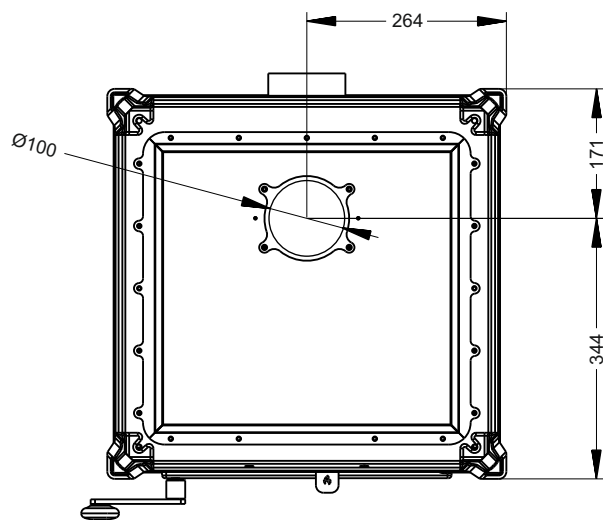

ПЕЧЬ-КАМИН АСТОВ МАЙОЛИКА С ДУХОВКОЙ

ТЕХНИЧЕСКИЕ ДАННЫЕ

■ Габаритные размеры	Ш-511мм*В-1304мм*Г-500мм
■ Вес	от 179 кг
■ Футеровка	Вермикулит или чугунные 3D панели
■ Варианты подключения дымохода	сверху
■ Диаметр дымохода	Ø 150 мм
■ Адаптер подводки воздуха извне	Ø100 мм
■ Подключение подводки	сзади, снизу
■ Обзорный размер стекла дверцы	Ш-288мм *В-275мм
■ Система «чистое стекло», вторичный дожиг дымовых газов	
■ Загрузка дров	1-2 полена общей массой не более 3 кг
■ Мощность	9 кВт
■ КПД	82%
■ Рекомендуется для помещений не менее	150 м ³ (норма — 225 м ³)