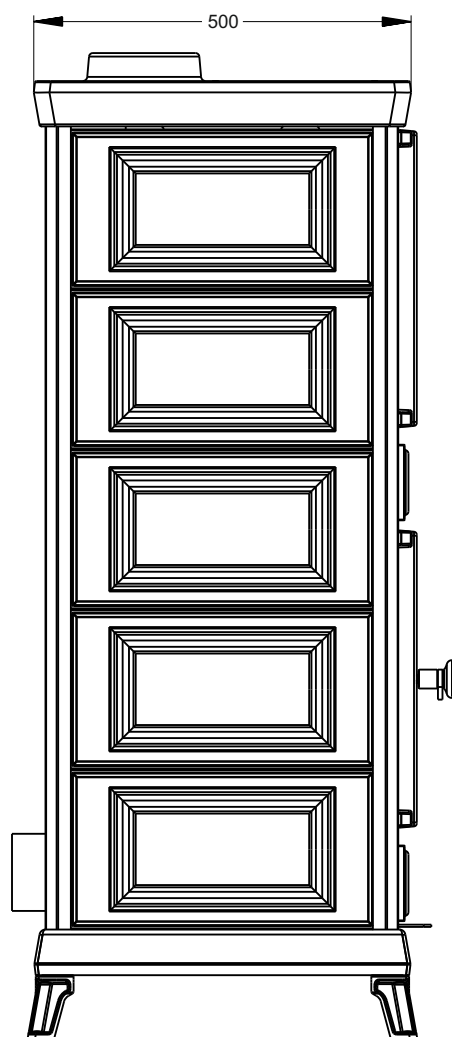

ПЕЧЬ-КАМИН АСТОВ МАЙОЛИКА С ДУХОВКОЙ

ТЕХНИЧЕСКИЕ ДАННЫЕ

■ Габаритные размеры	Ш-511мм*В-1304мм*Г-500мм
■ Вес	от 179 кг
■ Футеровка	Вермикулит или чугунные 3D панели
■ Варианты подключения дымохода	сверху
■ Диаметр дымохода	Ø 150 мм
■ Адаптер подводки воздуха извне	Ø100 мм
■ Подключение подводки	сзади, снизу
■ Обзорный размер стекла дверцы	Ш-288мм *В-275мм
■ Система «чистое стекло», вторичный дожиг дымовых газов	
■ Загрузка дров	1-2 полена общей массой не более 3 кг
■ Мощность	9 кВт
■ КПД	82%
■ Рекомендуется для помещений не менее	150 м ³ (норма — 225 м ³)