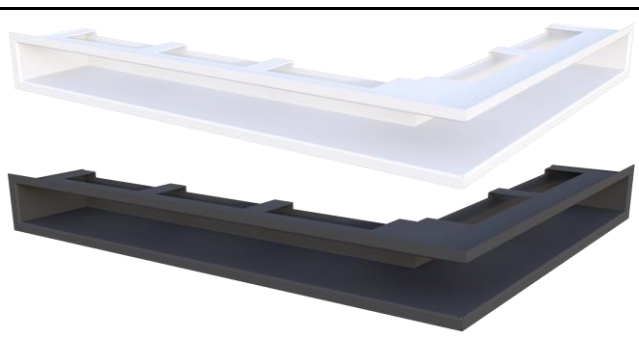

РЕШЕТКИ ЩЕЛЕВЫЕ УГЛОВЫЕ РУ

Наименование	Цена розница руб.	ширина (мм)	высота (мм)	глубина (мм)	сечение (см ²)
РУ 660	10 000 Р	675	90	530	518
РУ 705	12 000 Р	720	90	580	585
РУ 945	13 000 Р	960	90	580	753
РУ 1105	15 000 Р	1120	90	580	864
РУ 1275	17 000 Р	1290	90	580	984