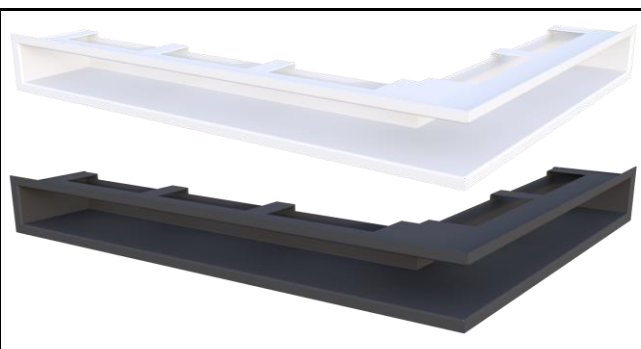

РЕШЕТКИ ЩЕЛЕВЫЕ УГЛОВЫЕ РУ

Наименование	Цена розница руб.	ширина (мм)	высота (мм)	глубина (мм)	сечение (см ²)
РУ 660	10 000 Р	675	90	530	518
РУ 705	12 000 Р	720	90	580	585
РУ 945	13 000 Р	960	90	580	753
РУ 1105	15 000 Р	1120	90	580	864
РУ 1275	17 000 Р	1290	90	580	984