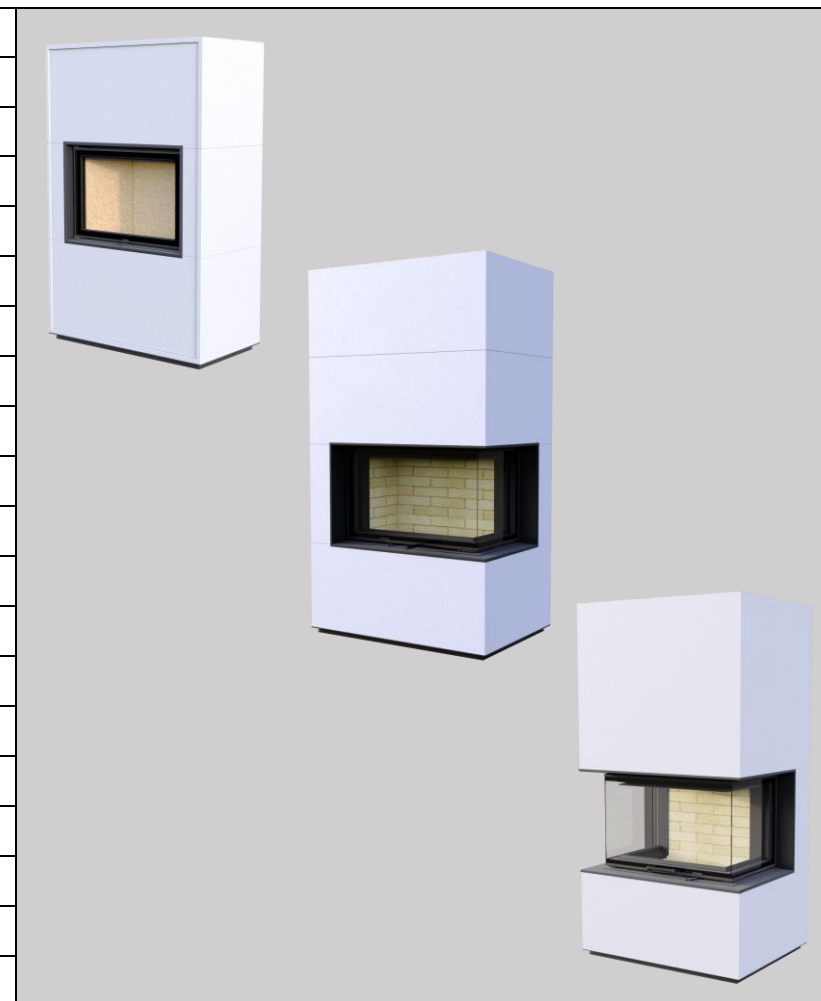

Почтовый адрес:

394002, город Воронеж, улица Димитрова 100 Б

Наименование	Цена розница руб.	Вид возможной отделки
АРЛИТ М 700	262 000 Р	краска+фотопечать, травертин, травертин по трафарету
АРЛИТ ПС 700	275 000 Р	краска+фотопечать, травертин, травертин по трафарету
АРЛИТ ПС 800	314 000 Р	краска+фотопечать, травертин, травертин по трафарету
АРЛИТ ПС 3865	265 000 Р	краска+фотопечать, травертин, травертин по трафарету
АРЛИТ П2С 600	304 000 Р	краска, травертин, травертин по трафарету
АРЛИТ П2С 700	326 000 Р	краска, травертин, травертин по трафарету
АРЛИТ П2С 800	351 000 Р	краска, травертин, травертин по трафарету
АРЛИТ П2С 8457	466 000 Р	краска, травертин, травертин по трафарету
АРЛИТ П2С 6057	440 000 Р	краска, травертин, травертин по трафарету
АРЛИТ П3С 5357	440 000 Р	краска, травертин, травертин по трафарету
АРЛИТ П3С 7057	464 000 Р	краска, травертин, травертин по трафарету
АРЛИТ П3С 8457	486 000 Р	краска, травертин, травертин по трафарету
АРЛИТ ПС 5574	444 000 Р	краска, травертин, травертин по трафарету
АРЛИТ ПС 7363	411 000 Р	краска, травертин, травертин по трафарету
АРЛИТ ПС 6590	458 000 Р	краска, травертин, травертин по трафарету
АРЛИТ ПС 8057	423 000 Р	краска, травертин, травертин по трафарету
АРЛИТ ПС 8063	436 000 Р	краска, травертин, травертин по трафарету
АРЛИТ ПС 8063 У	554 000 Р	краска, травертин, травертин по трафарету
АРЛИТ ПК 7454	240 000 Р	краска, травертин, травертин по трафарету

Дополнения		
Дополнительный верхний этаж	высота до 500мм	35 000 Р
Увеличение глубины	каждые 200мм	17 000 Р